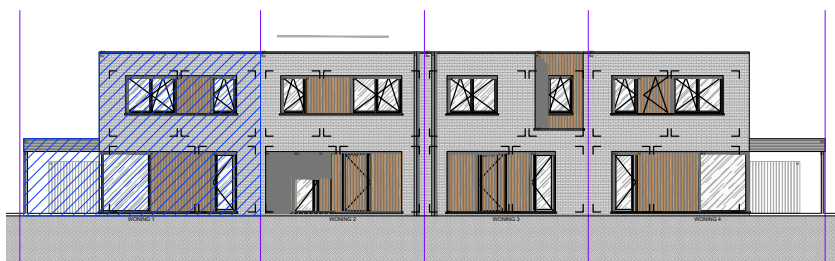

NIVO 0

NIVO 1

Poeldreef 1-5, Kapellen

**Woning 1**

3 slaapkamers

bruto opp. nivo 0 89,8 m<sup>2</sup>

bruto opp. nivo 1 73,6 m<sup>2</sup>

**LEGENDE:**