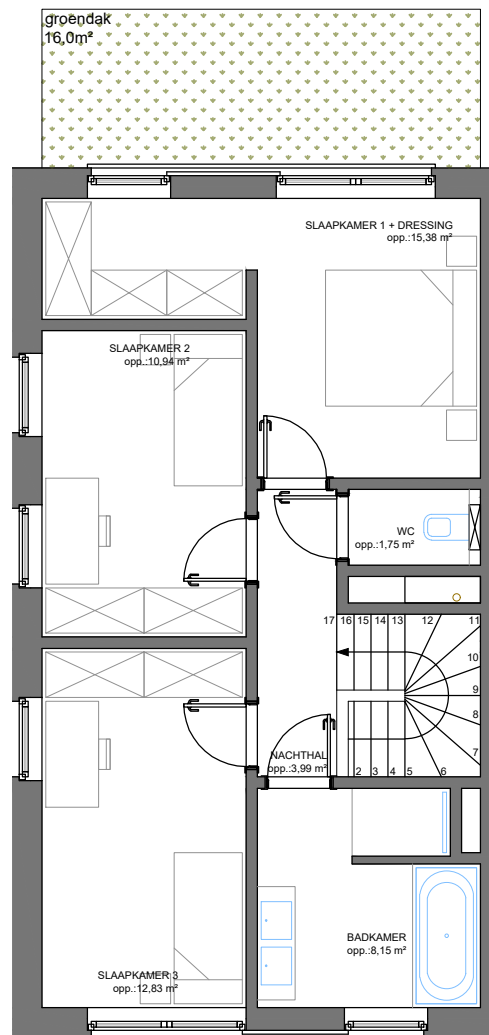

NIVO 0

NIVO 1

Poeldreef 1-5, Kapellen

**Woning 1**

3 slaapkamers

bruto opp. nivo 0 89,8 m<sup>2</sup>

bruto opp. nivo 1 73,6 m<sup>2</sup>

**LEGENDE:**