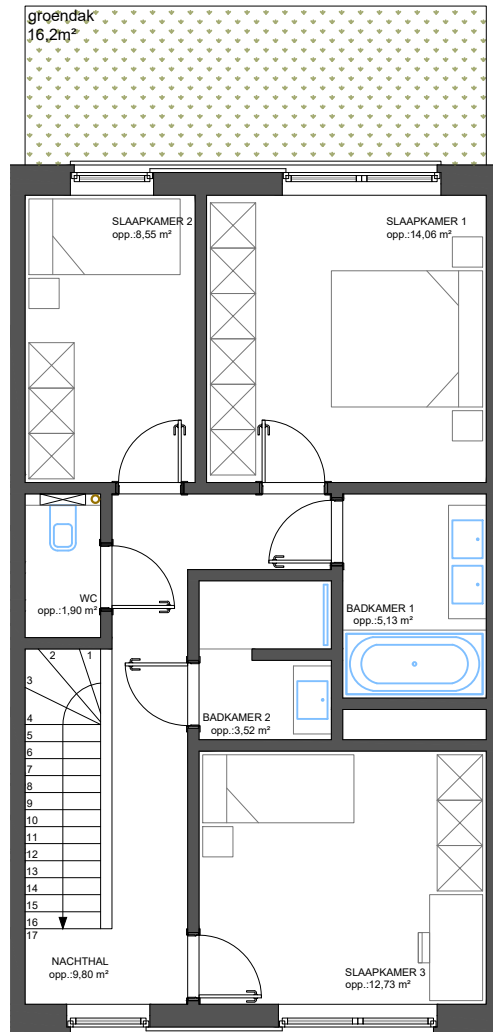

NIVO 0

NIVO 1

Poeldreef 1-5, Kapellen

Woning 2

3 slaapkamers

bruto opp. nivo 0 88,3 m²

bruto opp. nivo 1 74,7 m²

LEGENDE: