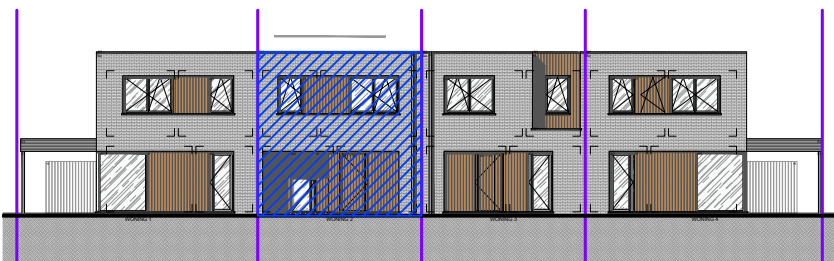

mertens - architecten

geelvinckstraat 8 2940 stabroek
info@mertens-architecten.be

T: 03/568.72.53 - F: 03/568.98.08
www.mertens-architecten.be