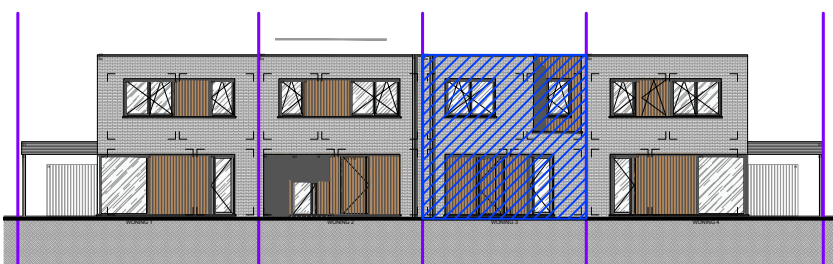

mertens - architecten

geelvinkstraat 8 2940 stabroek
info@mertens-architecten.be

T: 03/568.72.53 - F: 03/568.98.08
www.mertens-architecten.be