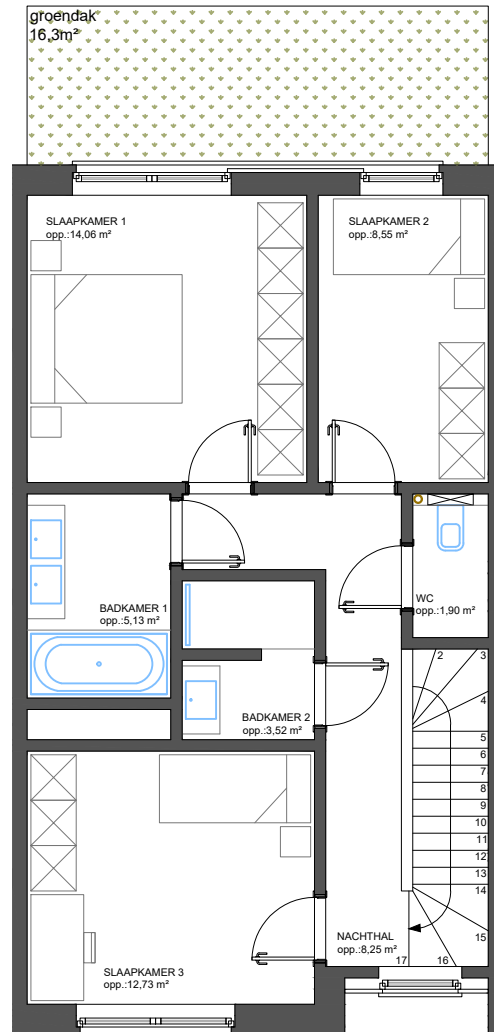

NIVO 0

NIVO 1

Poeldreef 1-5, Kapellen

Woning 3

3 slaapkamers

bruto opp. nivo 0 91,0 m²

bruto opp. nivo 1 73,7 m²

LEGENDE: