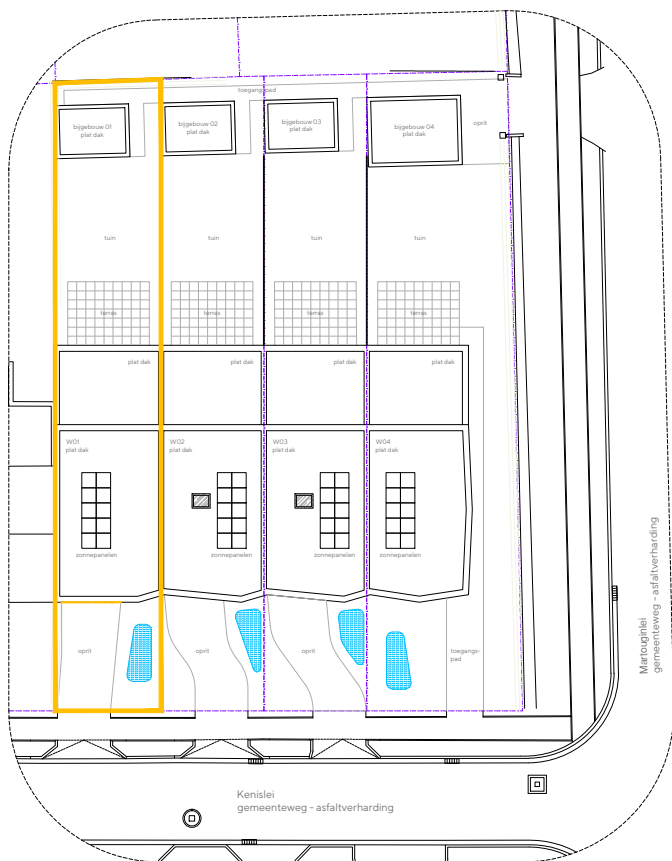

EENGEZINS-  
WONING W01  
BVO ca. 180m<sup>2</sup>

inplantingsplan

gelijkvloers +00

verdieping +01