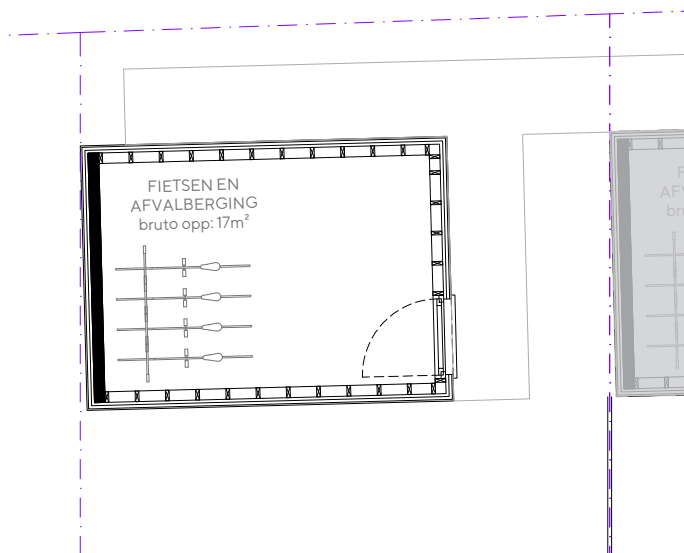

EENGEZINS-  
WONING W01  
BVO ca. 180m<sup>2</sup>

inplantingsplan

gelijkvloers +00

verdieping +01