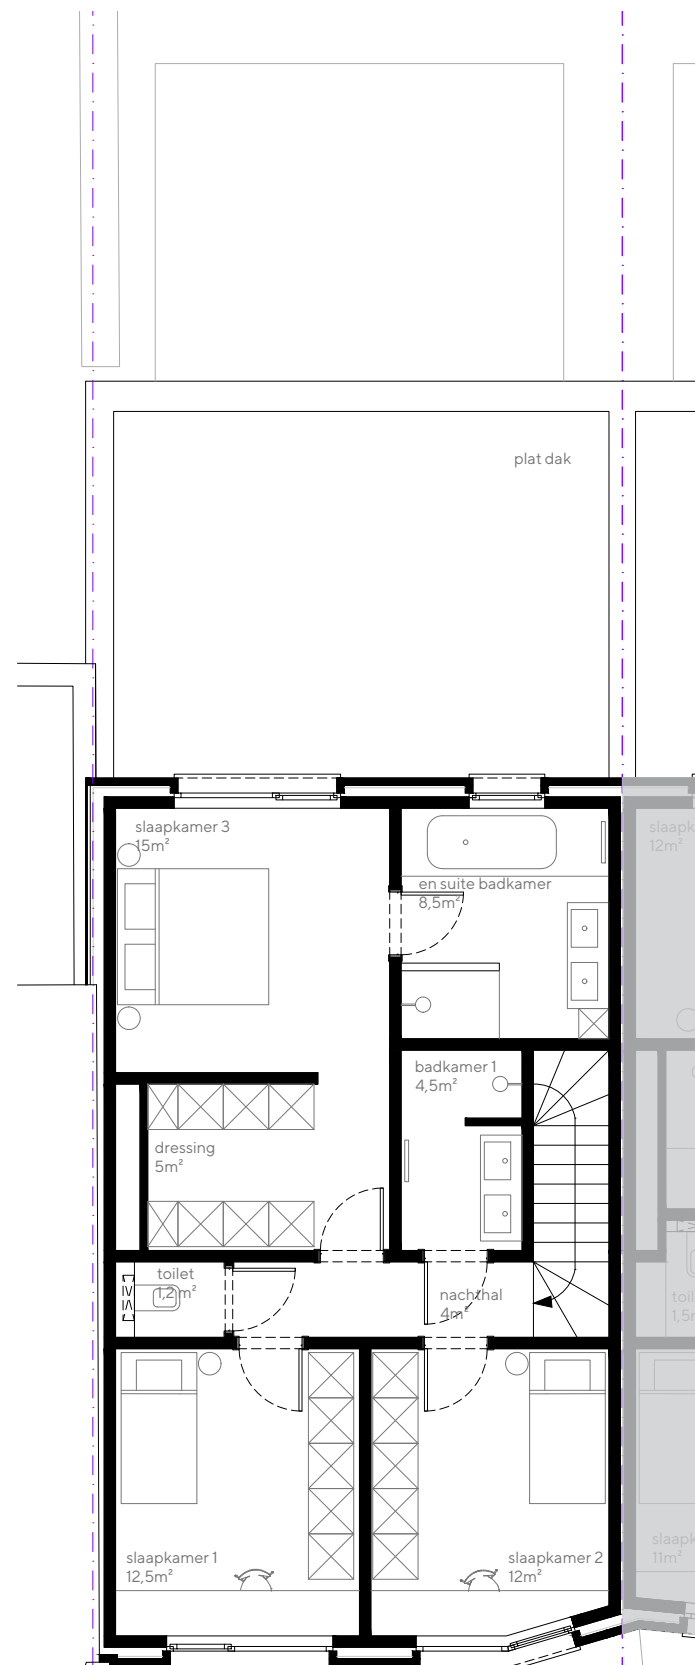

EENGEZINS-  
WONING W01  
BVO ca. 180m<sup>2</sup>

inplantingsplan

gelijkvloers +00

verdieping +01