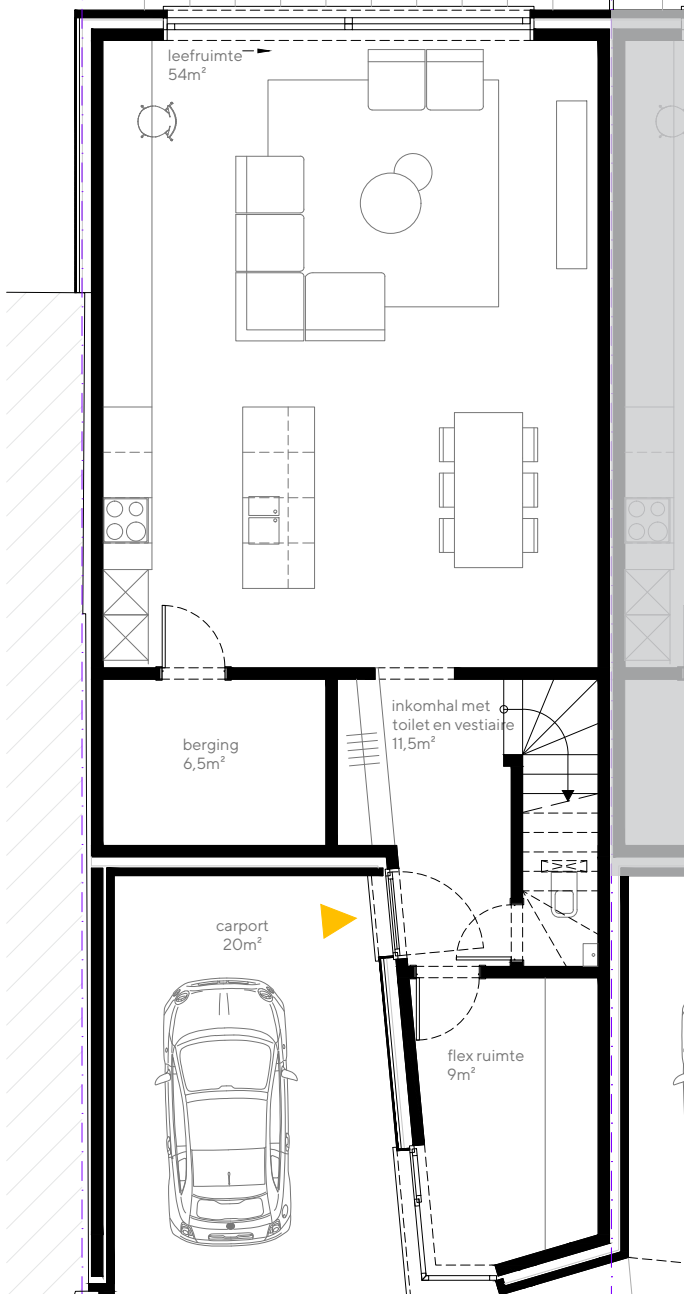

EENGEZINS-  
WONING W01  
BVO ca. 180m<sup>2</sup>

inplantingsplan

gelijkvloers +00

verdieping +01