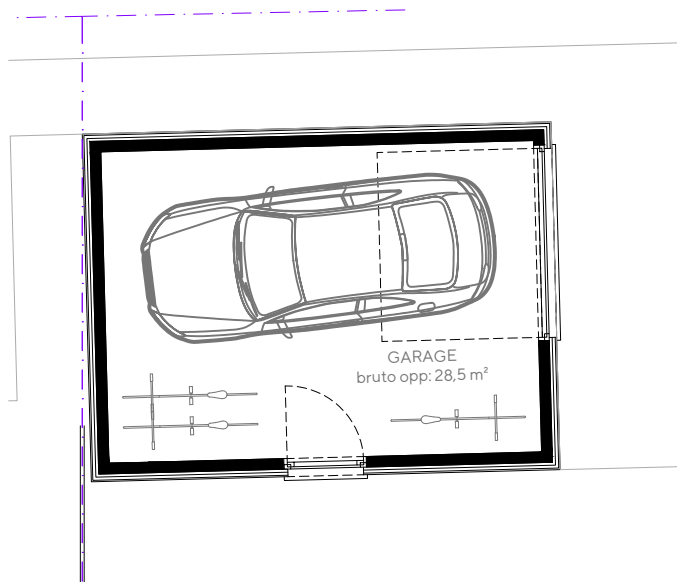

EENGEZINS- WONING W04 BVO ca. 187m²

inplantingsplan

gelijkvloers +00

verdieping +01