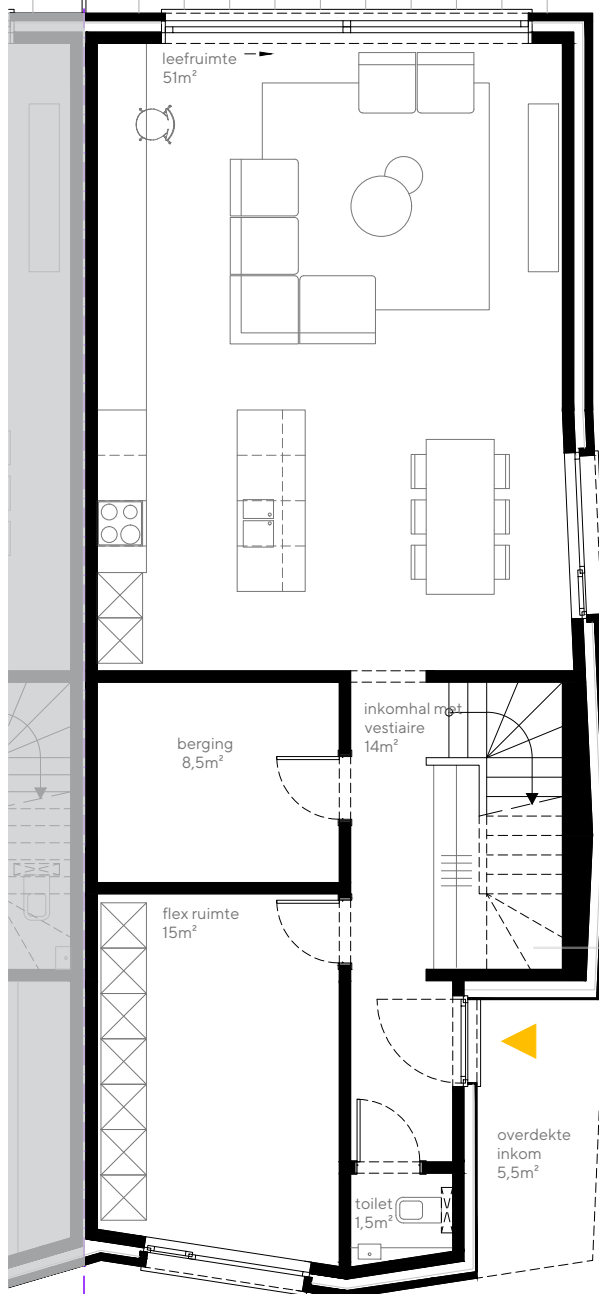

EENGEZINS- WONING W04 BVO ca. 187m²

inplantingsplan

gelijkvloers +00

verdieping +01