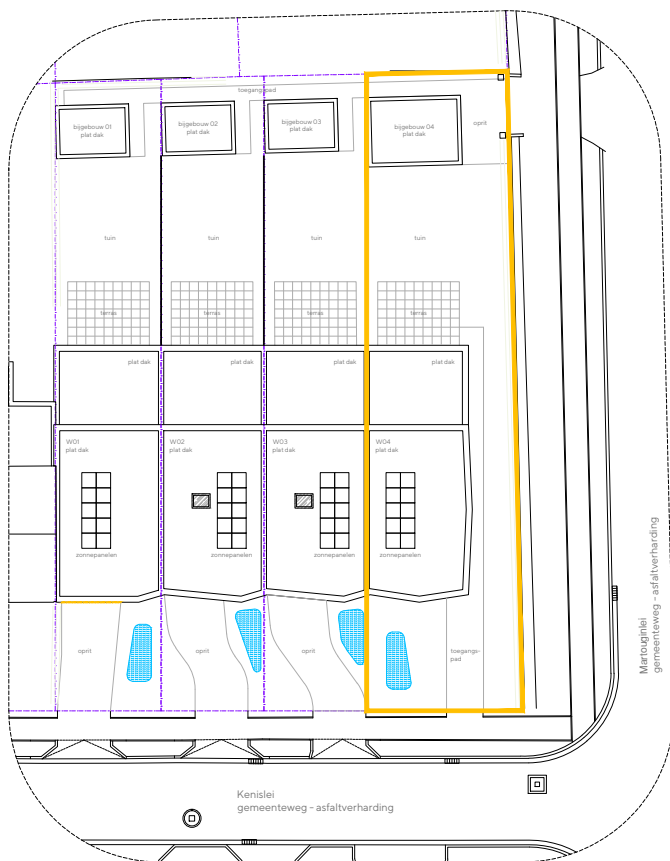

EENGEZINS- WONING W04 BVO ca. 187m²

inplantingsplan

gelijkvloers +00

verdieping +01