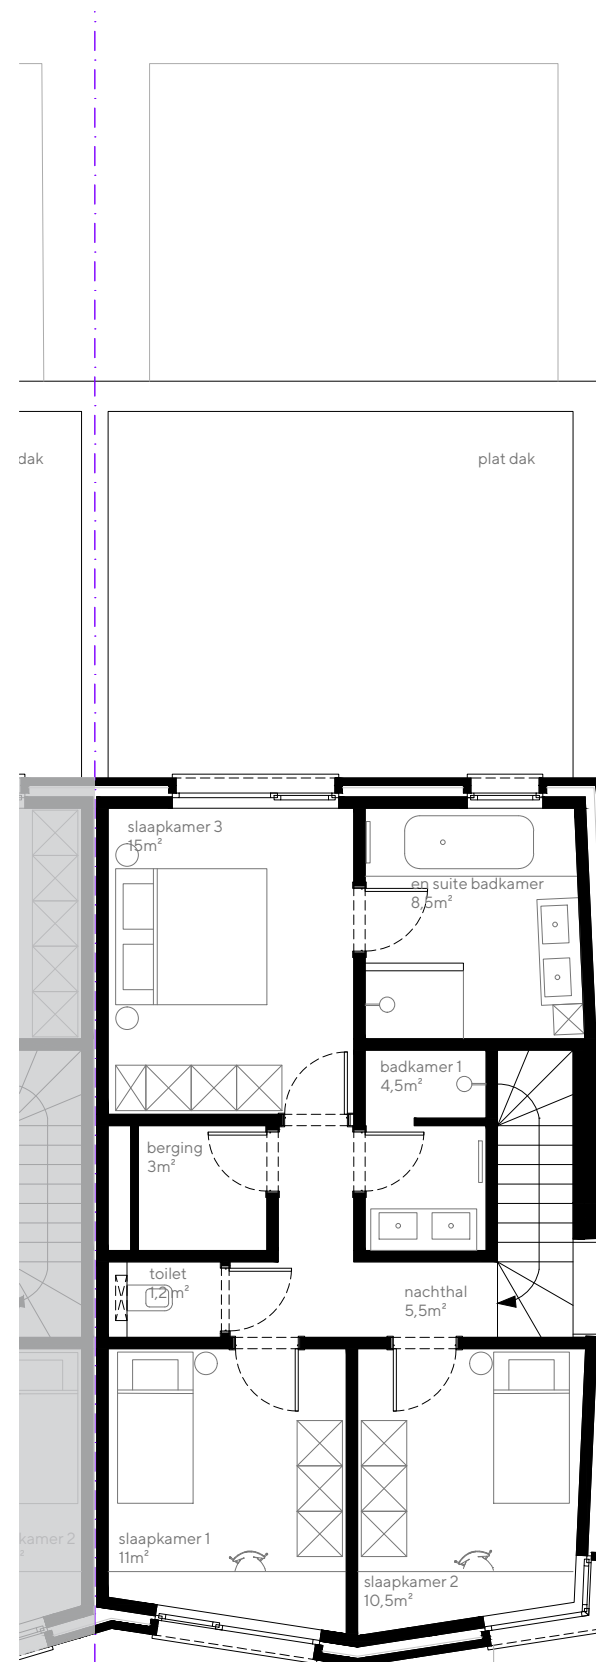

EENGEZINS- WONING W04 BVO ca. 187m²

inplantingsplan

gelijkvloers +00

verdieping +01